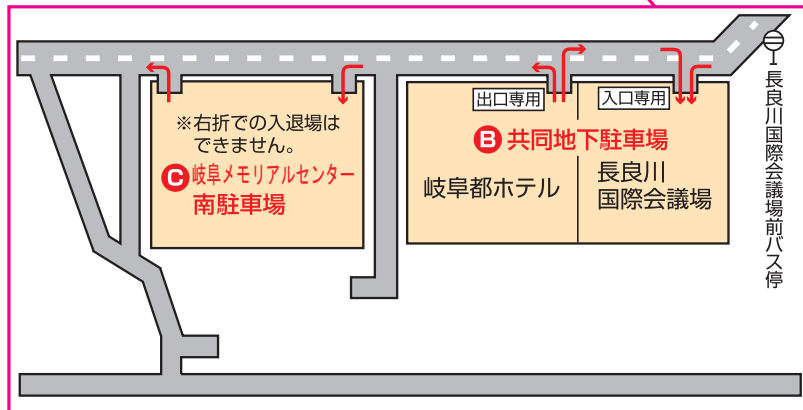

# ◆ 駐車場ののご案内

※下記の駐車場は催事によって規制があります。  
ご確認の上ご利用ください。

駐車場名	駐車台数	料金	利用時間	備考
<b>A</b> 長良ヶ丘駐車場	20台	無料	8:00~21:30	・イベント開催時間に合わせて変更あり
<b>B</b> 長良川国際会議場 岐阜都ホテル 共同駐車場	189台	30分100円	24時間	・車高制限 2.1m
<b>C</b> 岐阜メモリアルセンター 南駐車場	普通車 269台 バス 14台	普通車 3時間まで100円 以降30分毎100円加算 バス1回1,000円	9:00~21:00	・イベント開催時間に合わせて開門・閉門 ・右折での入退場はできません。 ・バスは予約制です。