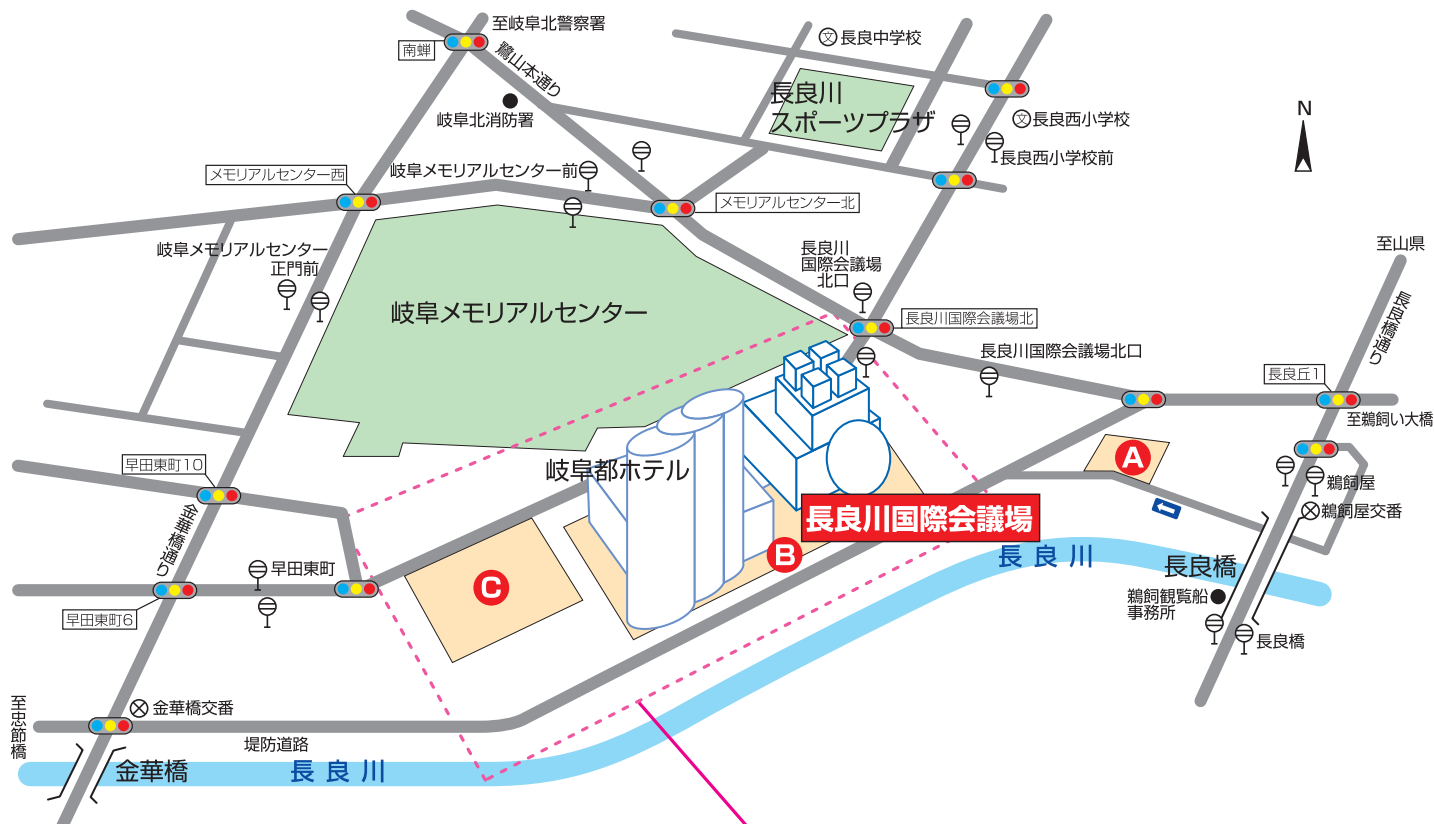

# ◆ 駐車場ののご案内

※下記の駐車場は催事によって規制があります。  
ご確認の上ご利用ください。

駐車場名	駐車台数	料金	利用時間	備考
<b>A</b> 長良ヶ丘駐車場	20台	無料	8:00~21:30	・イベント開催時間に合わせて変更あり
<b>B</b> 長良川国際会議場 岐阜都ホテル 共同駐車場	189台	30分100円	24時間	・車高制限 2.1m
<b>C</b> 岐阜メモリアルセンター 南駐車場	普通車 269台 バス 14台	普通車 3時間まで100円 以降30分毎100円加算 バス1回1,000円	9:00~21:00	・イベント開催時間に合わせて開門・閉門 ・右折での入退場はできません。 ・バスは予約制です。